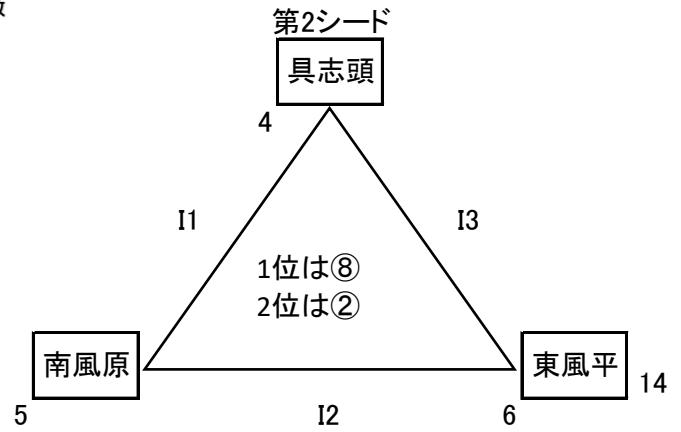

第76回島尻地区中学校バレーボール1年生大会 女子

順位決定方法

①勝率 ②セット率 ③得点率

※セット率 = $\frac{\text{リーグの取得セット数}}{\text{リーグの損失セット数}}$

※得点率 = $\frac{\text{リーグの取得セット数}}{\text{リーグの損失セット数}}$

令和6年2月17日(土)、2月18日(日)

1日目: 南星中(G, H) 東風平中(I, J)

2日目: 豊見城市民体育館(,)

2日目: 決勝トーナメント戦

2日目はコート数の関係で会場や試合順が異なる場合があります。