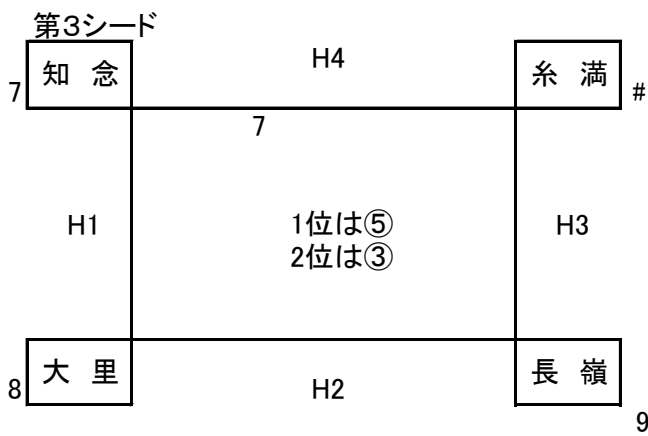

第76回島尻地区中学校バレーボール1年生大会 女子

順位決定方法

①勝率 ②セット率 ③得点率

※セット率 = $\frac{\text{リーグの取得セット数}}{\text{リーグの損失セット数}}$

※得点率 = $\frac{\text{リーグの取得セット数}}{\text{リーグの損失セット数}}$

令和6年2月17日(土)、2月18日(日)

1日目: 南星中(G, H) 東風平中(I, J)

2日目: 豊見城市民体育館(,)

2日目: 決勝トーナメント戦

2日目はコート数の関係で会場や試合順が異なる場合があります。