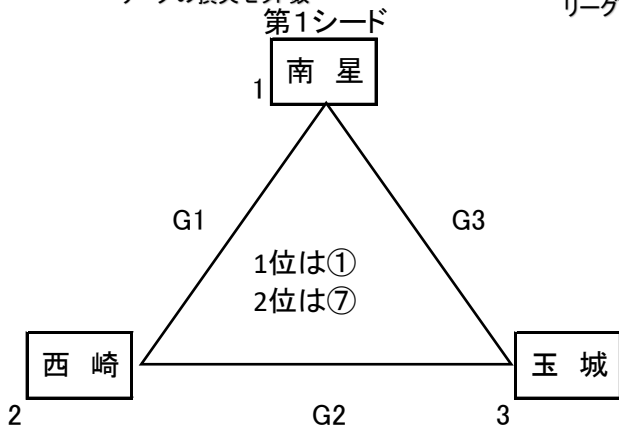

第76回島尻地区中学校バレーボール1年生大会 女子

順位決定方法

①勝率 ②セット率 ③得点率

※セット率 = $\frac{\text{リーグの取得セット数}}{\text{リーグの損失セット数}}$

※得点率 = $\frac{\text{リーグの取得セット数}}{\text{リーグの損失セット数}}$

令和6年2月17日(土)、2月18日(日)

1日目: 南星中(G, H) 東風平中(I, J)

2日目: 豊見城市民体育館(,)

2日目: 決勝トーナメント戦

2日目はコート数の関係で会場や試合順が異なる場合があります。