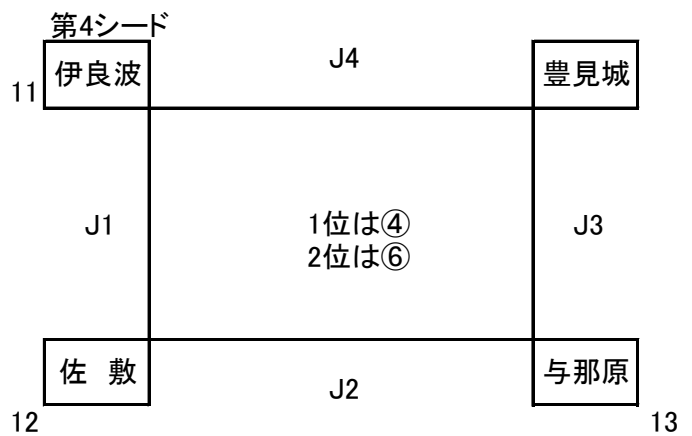

第76回島尻地区中学校バレーボール1年生大会 女子

順位決定方法

①勝率 ②セット率 ③得点率

※セット率 = $\frac{\text{リーグの取得セット数}}{\text{リーグの損失セット数}}$

※得点率 = $\frac{\text{リーグの取得セット数}}{\text{リーグの損失セット数}}$

令和6年2月17日(土)、2月18日(日)

1日目: 南星中(G, H) 東風平中(I, J)

2日目: 豊見城市民体育館(,)

2日目: 決勝トーナメント戦

2日目はコート数の関係で会場や試合順が異なる場合があります。