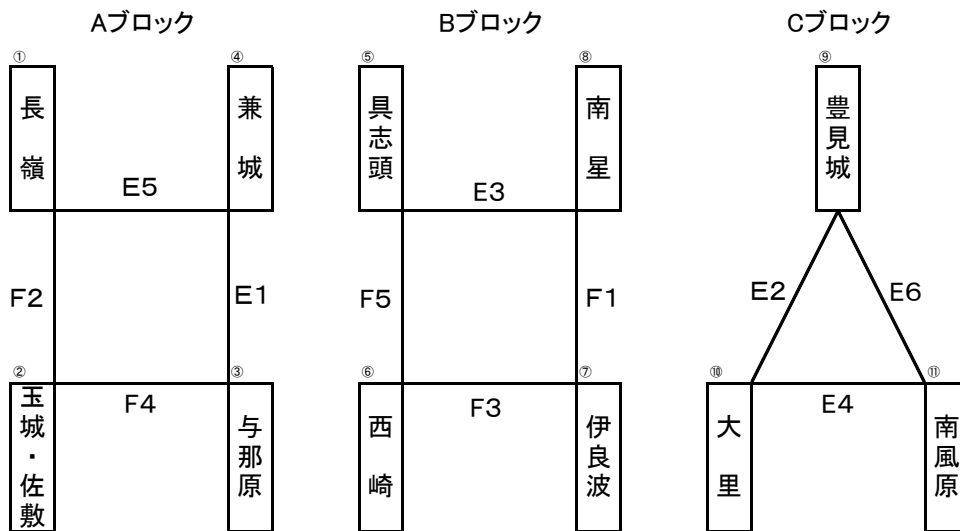

第76回 島尻地区中学校バレーボール1年生大会 男子

令和6年2月17日 西崎中学校体育館(E, F)
2月18日 豊見城市民体育館(,)

1日目: 予選

○予選の順位のつけ方

①勝敗 ②セット率(取得セット数÷喪失セット数) ③得点率(得点の総数÷失点の総数)

予選突破の条件

- ・各ブロックの1位のチーム
- ・各ブロックの2位で最上位のチーム※ただし2勝のチームが2チーム出た場合は決定戦を行う。

1日目審判割り当て

E1⑤ E2④ E3⑨ E4⑧ E5②or⑩ E6⑩or②
F1⑥ F2⑪ F3① F4⑦ F5③ F6※試合がないチームから

2日目: 準決勝・決勝戦