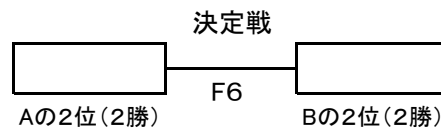

第76回 島尻地区中学校バレーボール1年生大会 男子

令和6年2月17日 西崎中学校体育館(E, F)
2月18日 豊見城市民体育館(,)

1日目: 予選

○予選の順位のつけ方

①勝敗 ②セット率(取得セット数÷喪失セット数) ③得点率(得点の総数÷失点の総数)

予選突破の条件

- ・各ブロックの1位のチーム
- ・各ブロックの2位で最上位のチーム※ただし2勝のチームが2チーム出た場合は決定戦を行う。

1日目審判割り当て